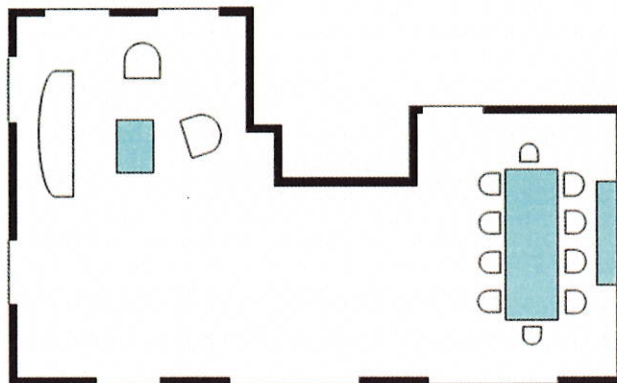

## Seminarraum Bundesratssaal:

Länge: 14.80 m  
Breite: 7.50 m  
Fläche: 144.00 m<sup>2</sup>

				
max. 100	max. 48	max. 42	max. 46	max. 70

Der im Jahr 2017 fertig gestellte Seminar und Eventraum „Bundesratssaal“ verfügt über eine Empore, welche als Break-out-Zone im Saal, genau wie in den anderen Seminarräumen, für Gruppenarbeiten genutzt werden kann.

## Seminarraum Blümlisalpsee:

Länge: 12.65 m  
 Breite: 5.80 m  
 Fläche: 68.25 m<sup>2</sup>

max. 30	max. 16	max. 18	max. 16	--

## Seminarraum Holzschnittzelsaal:

Länge: 10.45 m  
 Breite: 6.10 m  
 Fläche: 50.40 m<sup>2</sup>

max. 20	--	--	max. 10	--

## Seminarraum Rastpintlisaal:

Länge: 16.00 m  
 Breite: 8.50 m  
 Fläche: 103.00 m<sup>2</sup>

max. 70	max. 24	max. 24	max. 16	max. 16