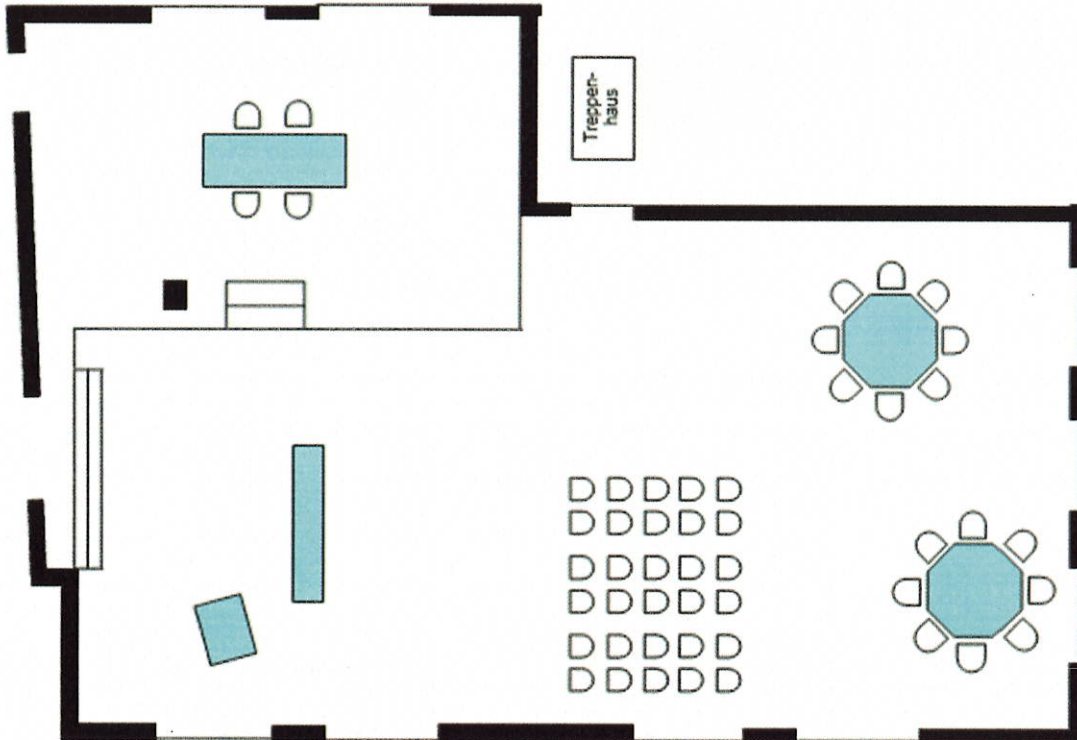

# Ihre Seminarräumlichkeiten

## Seminarraum Bundesratssaal:

Länge: 14.80 m  
Breite: 7.50 m  
Fläche: 144.00 m<sup>2</sup>

				
max. 100	max. 48	max. 42	max. 46	max. 70

Der im Jahr 2017 fertig gestellte Seminar und Eventraum „Bundesratssaal“ verfügt über eine Empore, welche als Break-out-Zone im Saal, genau wie in den anderen Seminarräumen, für Gruppenarbeiten genutzt werden kann.

## Seminarraum Holzschnittzelsaal:

Länge: 10.45 m  
 Breite: 6.10 m  
 Fläche: 50.40 m<sup>2</sup>

max. 20	--	--	max. 10	--

## Seminarraum Rastpintlisaal:

Länge: 16.00 m  
 Breite: 8.50 m  
 Fläche: 103.00 m<sup>2</sup>

max. 70	max. 24	max. 24	max. 16	max. 16