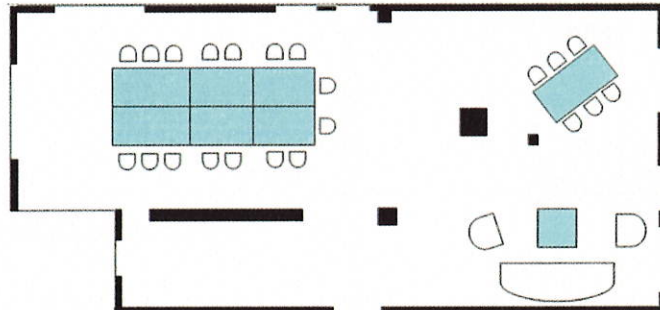

## Seminarraum Bundesratssaal:

Länge: 14.80 m  
Breite: 7.50 m  
Fläche: 144.00 m<sup>2</sup>

				
max. 100	max. 48	max. 42	max. 46	max. 70

Der im Jahr 2017 fertig gestellte Seminar und Eventraum „Bundesratssaal“ verfügt über eine Empore, welche als Break-out-Zone im Saal, genau wie in den anderen Seminarräumen, für Gruppenarbeiten genutzt werden kann.

## Seminarraum Blümlisalpsee:

Länge: 12.65 m  
 Breite: 5.80 m  
 Fläche: 68.25 m<sup>2</sup>

max. 30	max. 16	max. 18	max. 16	--

## Seminarraum Holzschnittzelsaal:

Länge: 10.45 m  
 Breite: 6.10 m  
 Fläche: 50.40 m<sup>2</sup>

max. 20	--	--	max. 10	--

## Seminarraum Rastpintlisaal:

Länge: 16.00 m  
 Breite: 8.50 m  
 Fläche: 103.00 m<sup>2</sup>

max. 70	max. 24	max. 24	max. 16	max. 16