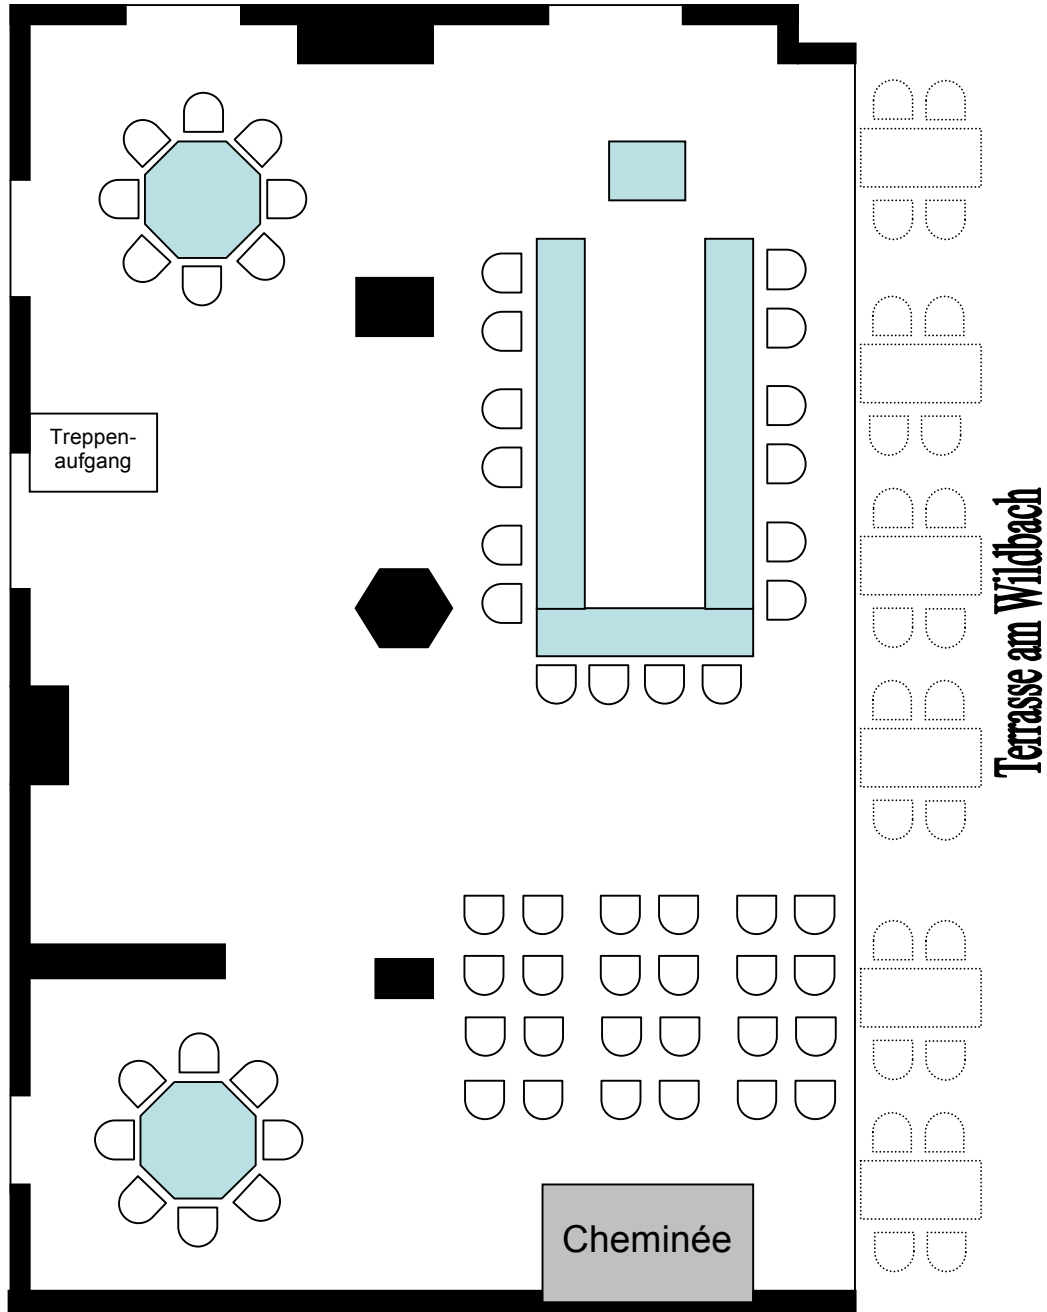

Rastpintli-Saal

Länge max.: 16.00 m
Breite max.: 8.50 m
Fläche: 136.00 m²

Mögliche Bestuhlungen:

Seminarbestuhlung bis 40 Personen
U-Form bis 25 Personen
Konzertbestuhlung bis 80 Personen